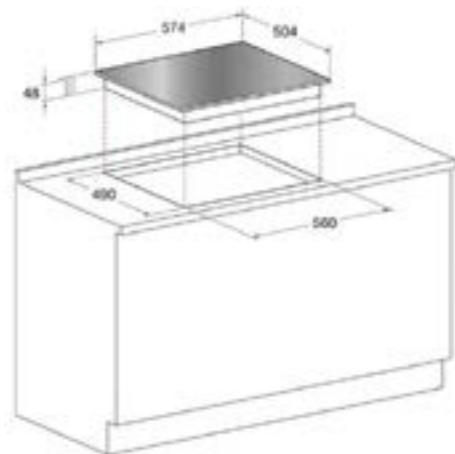

KRC 641 D B

Αυτόνομη Κεραμική Βάση Εστιών 60 εκ.
Πλήκτρα αφής Touch Control
Πλήρως ηλεκτρονικός έλεγχος με 9 επίπεδα ισχύος
Κλείδωμα ασφαλείας για παιδιά
5 ζώνες μαγειρέματος