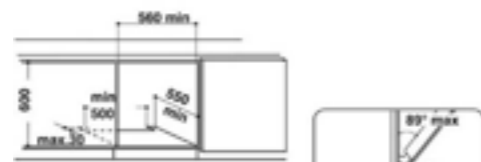

FI7 861 SH IX HA

7 Προγράμματα Ψησίματος: Γρήγορη Προθέρμανση, Συμβατικό, Γκριλ, Γκριλ Τούρμπο, Εξαναγκ. Αέρας Συμβατικό με Αέρα, Εξαναγκ. Αέρας Eco
Ειδικές Λειτουργίες: Διατήρηση Θερμότητας, Φούσκωμα, Μαγείρεμα Μαξ, Αργό Ψήσιμο, Κρέας, Κοτόπουλο, Ψωμί, Πίτσα, Γλυκά, Ζυμαρικά
Σύστημα Καθαρισμού: Υδρόλυση

FI7 871 SC IX HA

7 Προγράμματα Ψησίματος: Γρήγορη Προθέρμανση, Συμβατικό, Γκριλ, Γκριλ Τούρμπο, Εξαναγκ. Αέρας Συμβατικό με Αέρα, Εξαναγκ. Αέρας Eco
Ειδικές Λειτουργίες: Διατήρηση Θερμότητας, Φούσκωμα, Μαγείρεμα Μαξ, Αργό Ψήσιμο, Κρέας, Κοτόπουλο, Ψωμί, Πίτσα, Γλυκά, Ζυμαρικά
Σύστημα Καθαρισμού: Καταλυτικά Πάνελ

FI9 891 SP IX HA

8 Προγράμματα Ψησίματος: Γρήγορη Προθέρμανση, Συμβατικό, Γκριλ, Γκριλ Τούρμπο, Εξαναγκ. Αέρας Συμβατικό με Αέρα, Εξαναγκ. Αέρας Eco, Απόψυξη, Ευκολία, Κατεψυγμένα
Ειδικές Λειτουργίες: Διατήρηση Θερμότητας, Φούσκωμα, Μαγείρεμα Μαξ, Αργό Ψήσιμο
Σύστημα Καθαρισμού: Πυρολυτικός Αυτοκαθαρισμός

Μοντέλο	FI7 861 SH IX HA	FI7 871 SC IX HA	FI9 891 SP IX HA
	Ανεξάρτητος Φούρνος Πολλαπλών Λειτουργιών		
Περιγραφή			
Ωφέλιμος όγκος εσωτ. χώρου	73 lt	73 lt	73 lt
Ενεργειακή Κλάση	A+	A+	A+
Ηλεκτρονικό Ρολόι - Προγραμματιστής	—	✓	✓
Σύστημα Καθαρισμού	Υδρόλυση	Καταλυτικά Πάνελ	Πυρολυτικός Αυτοκαθαρισμός
Σχεδιασμός			
Πιεζόμενοι Διακόπτες	2	—	—
Χειριστήριο με Πλήκτρα Αφής	—	✓	✓
Ψηφιακή LCD Οθόνη Ενδείξεων	✓	✓	✓
Soft Closing	✓	✓	✓
Χρώμα	Inox	Inox	Inox
Διαστάσεις Συσκευής (ΥxΠxΒ)	59,5 x 59,5 x 56,4 εκ	59,5 x 59,5 x 56,4 εκ	59,5 x 59,5 x 56,4 εκ
Διαστάσεις Εντοιχισμού (ΥxΠxΒ)	60 x 56 x 55 εκ	60 x 56 x 55 εκ	60 x 56 x 55 εκ
Περιβάλλον και Ασφάλεια			
Κρύσταλλο Πόρτας	Τριπλό	Τριπλό	Τετραπλό
Φωτισμός Φούρνου	✓	✓	✓
Κλείδωμα για Παιδιά	✓	✓	✓
Αξεσουάρ	1 σχάρα, 2 ταψιά, 1 σετ τηλεσκοπικοί οδηγοί		1 σούβλα, 2 σχάρες, 2 ταψιά, 1 σετ τηλεσκοπικοί οδηγοί
Τιμή Λιανικής με Φ.Π.Α. 24%	565 €	627 €	681 €