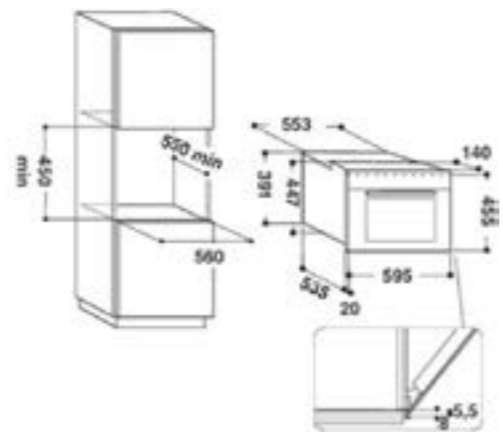

MD 764 IX HA

Φούρνος Μικροκυμάτων με Γκριλ
 Ωφέλιμος Όγκος Εσωτερικού Χώρου: 31 lt
 Περιστρεφόμενο Πιάτο Διαμέτρου: 32,5 εκ.
 3D Εκπομπή Μικροκυμάτων
 Λειτουργία Crisp
 4 Αυτόματα Προγράμματα
 Ισχύς Μικροκυμάτων: 1000 W
 Ισχύς Γκριλ: 800 W
 Αξεσουάρ: 1 σχάρα, 1 δίσκος Crisp