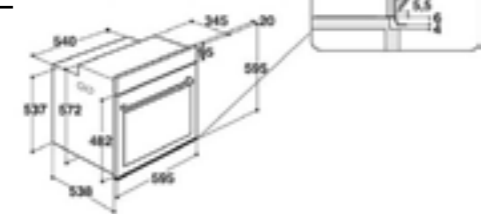

FI7 861 SH IX HA

7 Προγράμματα Ψησίματος: Γρήγορη Προθέρμανση, Συμβατικό, Γκριλ, Γκριλ Τούρμπο, Εξαναγκ. Αέρας Συμβατικό με Αέρα, Εξαναγκ. Αέρας Eco
Ειδικές Λειτουργίες: Διατήρηση Θερμότητας, Φούσκωμα, Μαγείρεμα Μαξ, Αργό Ψήσιμο, Κρέας, Κοτόπουλο, Ψωμί, Πίτσα, Γλυκά, Ζυμαρικά
Σύστημα Καθαρισμού: Υδρόλυση

FI7 871 SC IX HA

7 Προγράμματα Ψησίματος: Γρήγορη Προθέρμανση, Συμβατικό, Γκριλ, Γκριλ Τούρμπο, Εξαναγκ. Αέρας Συμβατικό με Αέρα, Εξαναγκ. Αέρας Eco
Ειδικές Λειτουργίες: Διατήρηση Θερμότητας, Φούσκωμα, Μαγείρεμα Μαξ, Αργό Ψήσιμο, Κρέας, Κοτόπουλο, Ψωμί, Πίτσα, Γλυκά, Ζυμαρικά
Σύστημα Καθαρισμού: Καταλυτικά Πάνελ

FI9 891 SP IX HA

8 Προγράμματα Ψησίματος: Γρήγορη Προθέρμανση, Συμβατικό, Γκριλ, Γκριλ Τούρμπο, Εξαναγκ. Αέρας Συμβατικό με Αέρα, Εξαναγκ. Αέρας Eco, Απόψυξη, Ευκολία, Κατεψυγμένα
Ειδικές Λειτουργίες: Διατήρηση Θερμότητας, Φούσκωμα, Μαγείρεμα Μαξ, Αργό Ψήσιμο
Σύστημα Καθαρισμού: Πυρολυτικός Αυτοκαθαρισμός

Μοντέλο	FI7 861 SH IX HA	FI7 871 SC IX HA	FI9 891 SP IX HA
	Ανεξάρτητος Φούρνος Πολλαπλών Λειτουργιών		
Περιγραφή			
Ωφέλιμος όγκος εσωτ. χώρου	73 lt	73 lt	73 lt
Ενεργειακή Κλάση	A+	A+	A+
Ηλεκτρονικό Ρολόι - Προγραμματιστής	—	✓	✓
Σύστημα Καθαρισμού	Υδρόλυση	Καταλυτικά Πάνελ	Πυρολυτικός Αυτοκαθαρισμός
Σχεδιασμός			
Πιεζόμενοι Διακόπτες	2	—	—
Χειριστήριο με Πλήκτρα Αφής	—	✓	✓
Ψηφιακή LCD Οθόνη Ενδείξεων	✓	✓	✓
Soft Closing	✓	✓	✓
Χρώμα	Inox	Inox	Inox
Διαστάσεις Συσκευής (ΥxΠxΒ)	59,5 x 59,5 x 56,4 εκ	59,5 x 59,5 x 56,4 εκ	59,5 x 59,5 x 56,4 εκ
Διαστάσεις Εντοιχισμού (ΥxΠxΒ)	60 x 56 x 55 εκ	60 x 56 x 55 εκ	60 x 56 x 55 εκ
Περιβάλλον και Ασφάλεια			
Κρύσταλλο Πόρτας	Τριπλό	Τριπλό	Τετραπλό
Φωτισμός Φούρνου	✓	✓	✓
Κλείδωμα για Παιδιά	✓	✓	✓
Αξεσουάρ	1 σχάρα, 2 ταψιά, 1 σετ τηλεσκοπικοί οδηγοί		1 σούβλα, 2 σχάρες, 2 ταψιά, 1 σετ τηλεσκοπικοί οδηγοί
Τιμή Λιανικής με Φ.Π.Α. 24%	565 €	627 €	681 €