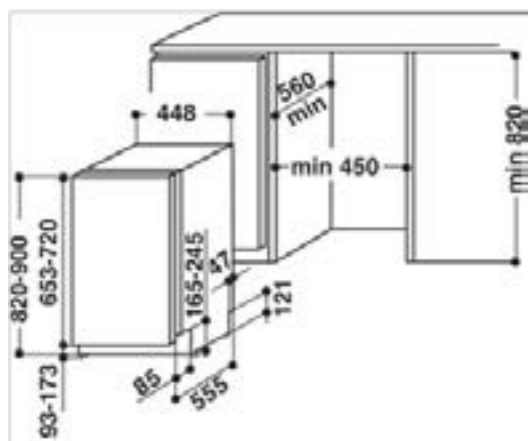

Μοντέλο	LSTF 9M124 C EU
Χωρητικότητα	10 Σερβίτσια
Ενεργειακή Κλάση	A++
Κατανάλωση Νερού	9 lt
Κατανάλωση Ενέργειας	0,7 kWh
Επίπεδο Θορύβου	44 dB(A)
Προγράμματα Πλύσης	9
Θερμοκρασία Πλύσης	40° - 70°
Επιλογή Καθυστέρησης Έναρξης Πλύσης	✓
Επιλογή για Ταμπλέτες All in 1	✓
Ψηφιακή Οθόνη	✓
Ενδείξεις Ψηφιακής Οθόνης	Εξέλιξη Πλύσης, Συμπλήρωση Αλατιού & Λαμπριντικού
Aquastop	✓
Διαστάσεις (ΥxΠxΒ)	82 x 44,5 x 55 εκ.
Τιμή Λιανικής με Φ.Π.Α. 24%	429 €

Πακέτα Προσφορών

CORE SETS

- Φούρνος F17 861 SH IX HA + Εστία Κεραμική KRC 641 D B = 769€
- Φούρνος F17 861 SH IX HA + Εστία Επαγωγική KIS 640 B = 909€

CORE PLUS SETS

- Φούρνος F17 871 SC IX HA + Εστία Κεραμική KRC 641 D B = 829€
- Φούρνος F17 861 SH IX HA + Εστία Επαγωγική KIS 640 B = 969€

PREMIUM SETS

- Φούρνος F19 891 SP IX HA + Εστία Κεραμική KRC 641 D B = 879€
- Φούρνος F19 891 SP IX HA + Εστία Επαγωγική KIS 640 B = 1019€

Με την αγορά οποιουδήποτε σετ ισχύουν οι κάτωθι τιμές για πλυντήριο πιάτων, φούρνους μικροκυμάτων και καφετιέρα:

- Πλυντήριο Πιάτων 45cm LSTF 9M124 C EU: 374€
- Φούρνος Μικροκυμάτων MD 764 IX : 530€
- Φούρνος Μικροκυμάτων MP 996 IX : 607€
- Εντοιχιζόμενη Καφετιέρα CM 9945 HA : 1.399€ (κατόπιν παραγγελίας)

Στις ανωτέρω τιμές περιλαμβάνεται Φ.Π.Α. 24%.

Στις ανωτέρω τιμές δεν περιλαμβάνεται το τέλος ανακύκλωσης.