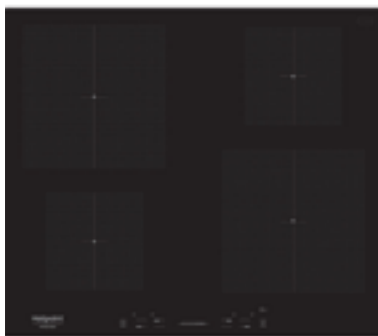

KIS 640 B

Αυτόνομη Κεραμική Επαγωγική Βάση Εστιών 60 εκ.
Λειτουργία Booster
Πλήκτρα αφής Touch Control
Ένδειξη υπολοίπου θερμότητας για κάθε ζώνη
Κλείδωμα ασφαλείας για παιδιά
4 ζώνες μαγειρέματος