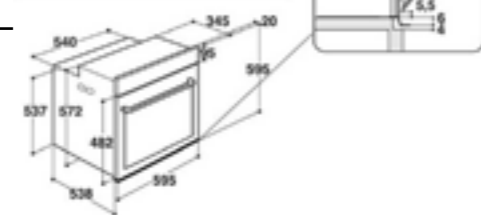

FI7 861 SH IX HA

7 Προγράμματα Ψησίματος: Γρήγορη Προθέρμανση, Συμβατικό, Γκριλ, Γκριλ Τούρμπο, Εξαναγκ. Αέρας Συμβατικό με Αέρα, Εξαναγκ. Αέρας Eco
Ειδικές Λειτουργίες: Διατήρηση Θερμότητας, Φούσκωμα, Μαγείρεμα Μαξ, Αργό Ψήσιμο, Κρέας, Κοτόπουλο, Ψωμί, Πίτσα, Γλυκά, Ζυμαρικά
Σύστημα Καθαρισμού: Υδρόλυση

FI7 871 SC IX HA

7 Προγράμματα Ψησίματος: Γρήγορη Προθέρμανση, Συμβατικό, Γκριλ, Γκριλ Τούρμπο, Εξαναγκ. Αέρας Συμβατικό με Αέρα, Εξαναγκ. Αέρας Eco
Ειδικές Λειτουργίες: Διατήρηση Θερμότητας, Φούσκωμα, Μαγείρεμα Μαξ, Αργό Ψήσιμο, Κρέας, Κοτόπουλο, Ψωμί, Πίτσα, Γλυκά, Ζυμαρικά
Σύστημα Καθαρισμού: Καταλυτικά Πάνελ

FI9 891 SP IX HA

8 Προγράμματα Ψησίματος: Γρήγορη Προθέρμανση, Συμβατικό, Γκριλ, Γκριλ Τούρμπο, Εξαναγκ. Αέρας Συμβατικό με Αέρα, Εξαναγκ. Αέρας Eco, Απόψυξη, Ευκολία, Κατεψυγμένα
Ειδικές Λειτουργίες: Διατήρηση Θερμότητας, Φούσκωμα, Μαγείρεμα Μαξ, Αργό Ψήσιμο
Σύστημα Καθαρισμού: Πυρολυτικός Αυτοκαθαρισμός

Μοντέλο	FI7 861 SH IX HA	FI7 871 SC IX HA	FI9 891 SP IX HA
	Ανεξάρτητος Φούρνος Πολλαπλών Λειτουργιών		
Περιγραφή			
Ωφέλιμος όγκος εσωτ. χώρου	73 lt	73 lt	73 lt
Ενεργειακή Κλάση	A+	A+	A+
Ηλεκτρονικό Ρολόι - Προγραμματιστής	—	✓	✓
Σύστημα Καθαρισμού	Υδρόλυση	Καταλυτικά Πάνελ	Πυρολυτικός Αυτοκαθαρισμός
Σχεδιασμός			
Πιεζόμενοι Διακόπτες	2	—	—
Χειριστήριο με Πλήκτρα Αφής	—	✓	✓
Ψηφιακή LCD Οθόνη Ενδείξεων	✓	✓	✓
Soft Closing	✓	✓	✓
Χρώμα	Inox	Inox	Inox
Διαστάσεις Συσκευής (ΥxΠxΒ)	59,5 x 59,5 x 56,4 εκ	59,5 x 59,5 x 56,4 εκ	59,5 x 59,5 x 56,4 εκ
Διαστάσεις Εντοιχισμού (ΥxΠxΒ)	60 x 56 x 55 εκ	60 x 56 x 55 εκ	60 x 56 x 55 εκ
Περιβάλλον και Ασφάλεια			
Κρύσταλλο Πόρτας	Τριπλό	Τριπλό	Τετραπλό
Φωτισμός Φούρνου	✓	✓	✓
Κλείδωμα για Παιδιά	✓	✓	✓
Αξεσουάρ	1 σχάρα, 2 ταψιά, 1 σετ τηλεσκοπικοί οδηγοί		1 σούβλα, 2 σχάρες, 2 ταψιά, 1 σετ τηλεσκοπικοί οδηγοί
Τιμή Λιανικής με Φ.Π.Α. 24%	565 €	627 €	681 €