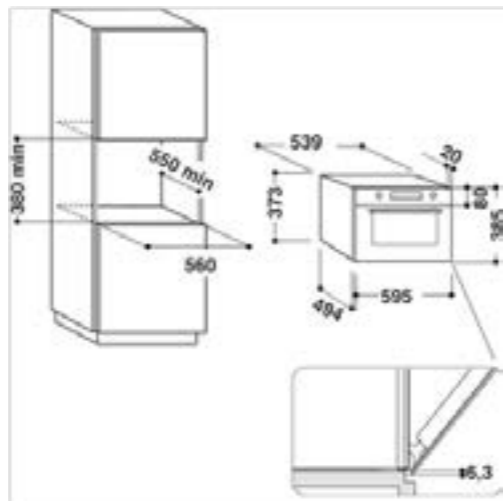

MD 764 IX HA

Φούρνος Μικροκυμάτων με Γκριλ
 Ωφέλιμος Όγκος Εσωτερικού Χώρου: 31 lt
 Περιστρεφόμενο Πιάτο Διαμέτρου: 32,5 εκ.
 3D Εκπομπή Μικροκυμάτων
 Λειτουργία Crisp
 4 Αυτόματα Προγράμματα
 Ισχύς Μικροκυμάτων: 1000 W
 Ισχύς Γκριλ: 800 W
 Αξεσουάρ: 1 σχάρα, 1 δίσκος Crisp