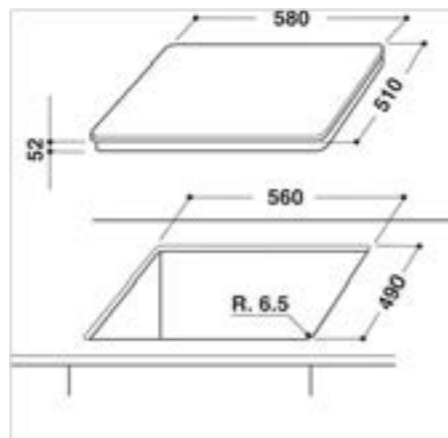

Κλείδωμα Ασφαλείας για τα Παιδιά

Για να είστε 100% σίγουροι ότι τα μικρά δακτυλάκια δεν μπορούν να ενεργοποιήσουν την εστία κατά λάθος ή από σκανδαλιά.

KRC 641 D B

Αυτόνομη Κεραμική Βάση Εστιών 60 εκ.
 Πλήκτρα αφής Touch Control
 Πλήρως ηλεκτρονικός έλεγχος με 9 επίπεδα ισχύος
 Κλείδωμα ασφαλείας για παιδιά
 5 ζώνες μαγειρέματος