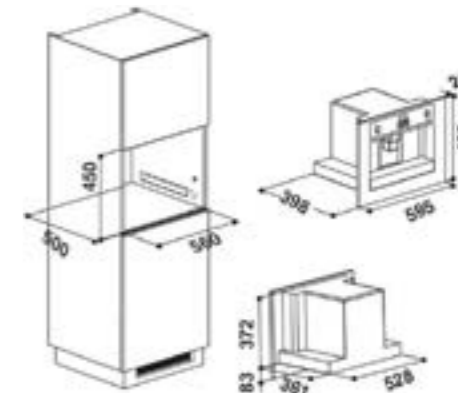

Μοντέλο	CM 9945 HA
Πίεση	15 bar
Χωρητικότητα Δοχείου Νερού	2 lt.
Παροχή Καφέ	Κόκκοι
Σύστημα Αλέσματος Κόκκων Καφέ	✓
Ψηφιακή Οθόνη	✓
Πλήκτρα Αφής	✓
Ασφάλεια για Παιδιά	✓
Χρώμα	Μαύρο
Διαστάσεις Συσκευής (ΥxΠxΒ)	45,5 x 59,5 x 39,8 εκ
Διαστάσεις Εντοιχισμού (ΥxΠxΒ)	45 x 56 x 50 εκ
Τιμή Λιανικής με Φ.Π.Α. 24%	1.605 €